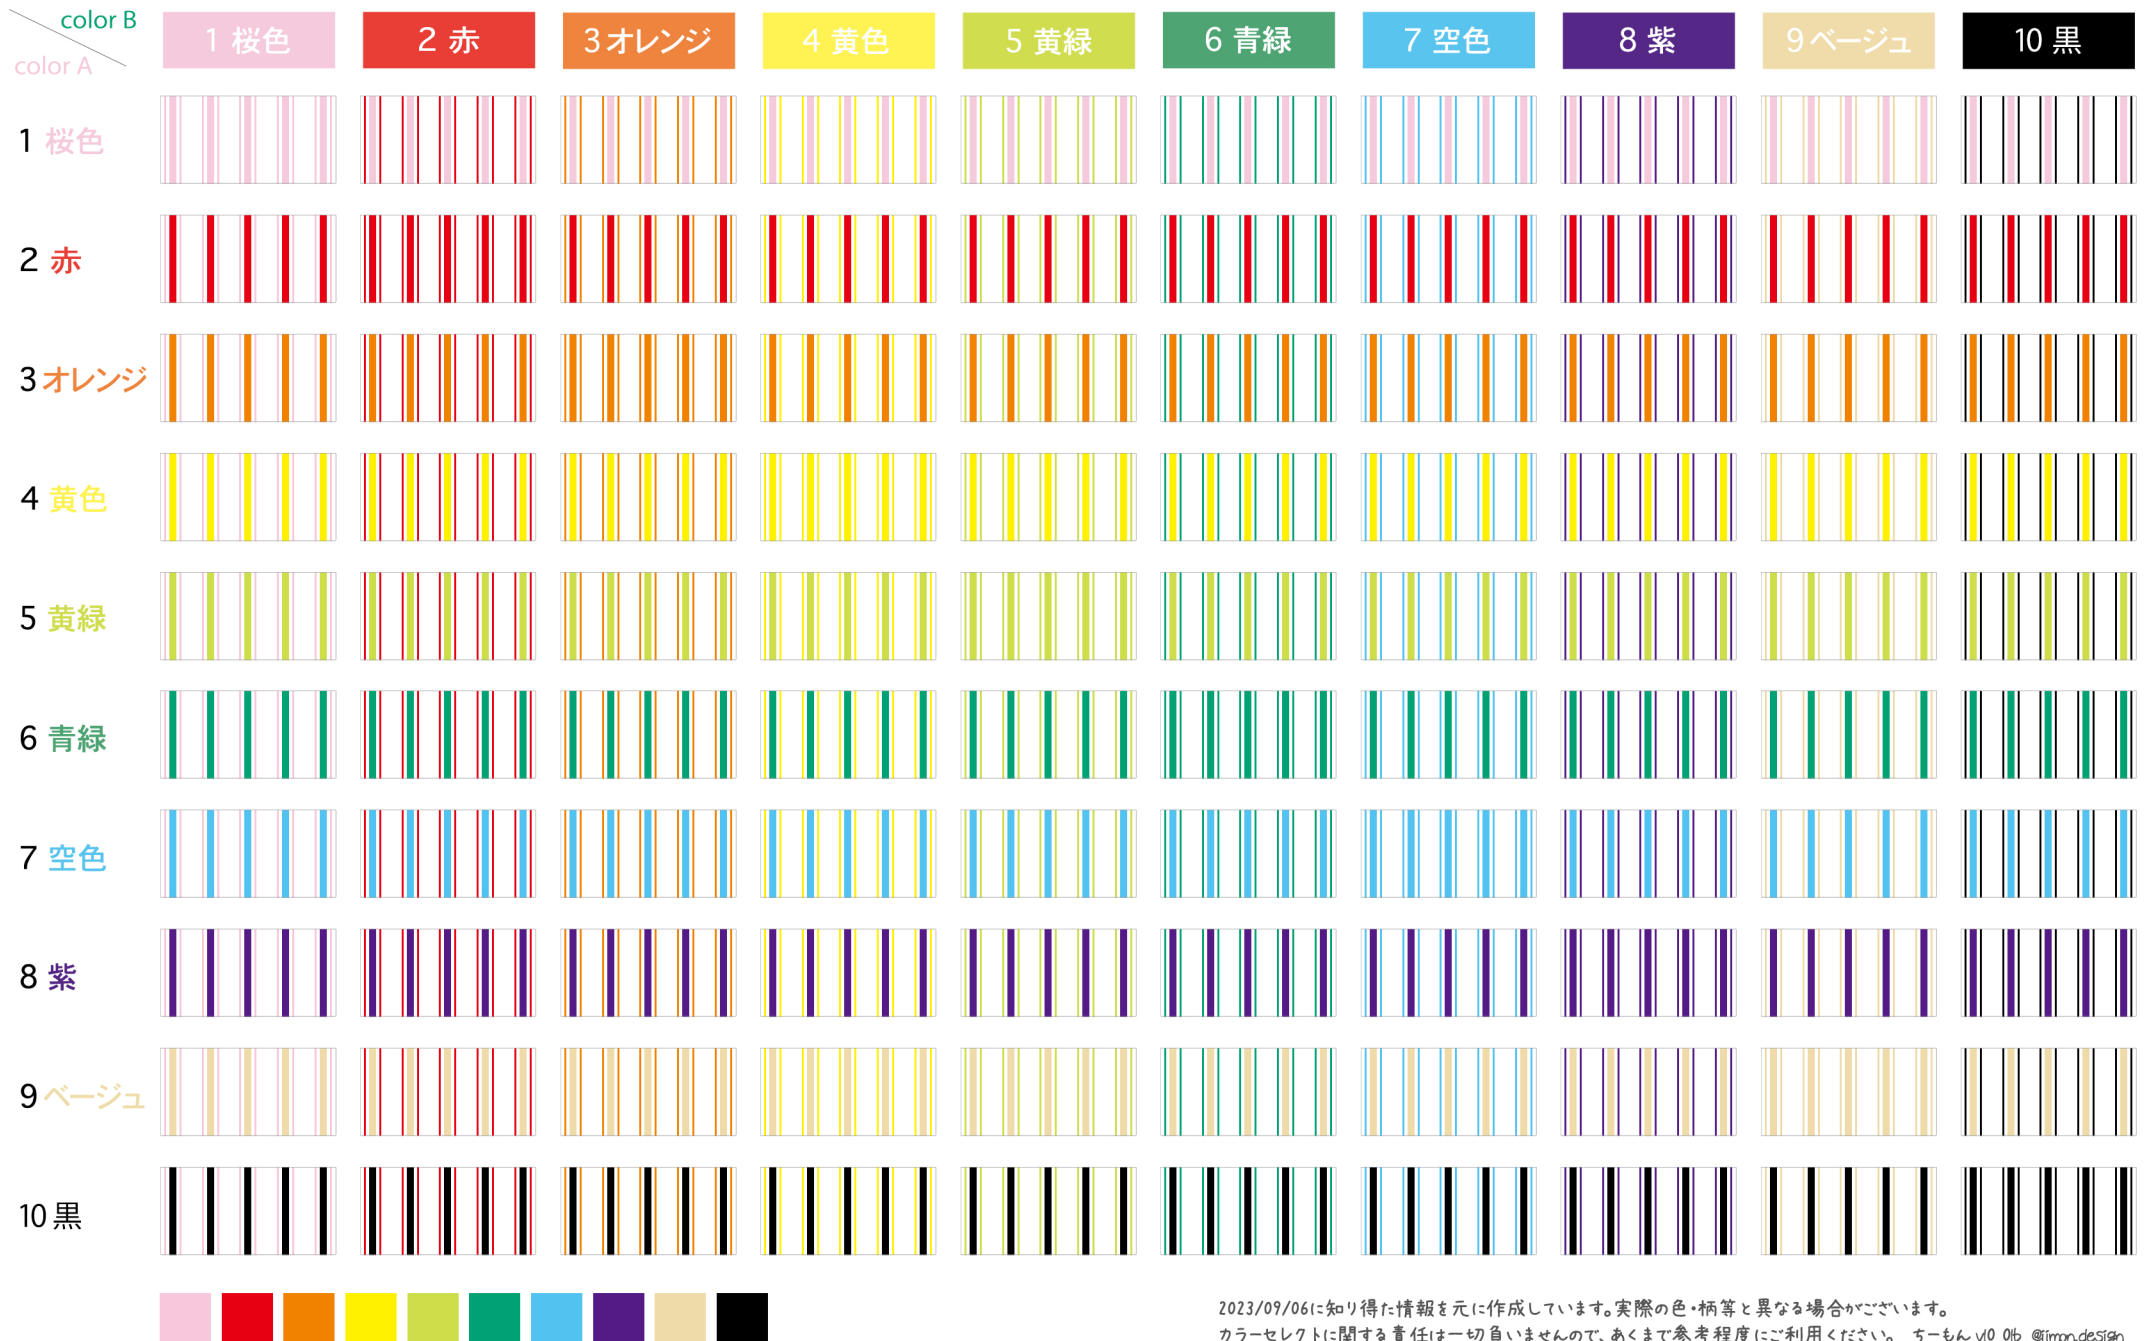

mt COLOR SELECT simulation

2023/09/06に知り得た情報を元に作成しています。実際の色・柄等と異なる場合がございます。
 カラーセレクトに関する責任は一切負いませんので、あくまで参考程度にご利用ください。 ちーもん v10_01b @imondesign